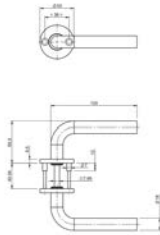

#### Omschrijving

Rond rozet, L kruk - kruk, geveerd, heso krukstift 8mm (9mm adaptor), geborsteld RVS, grade 0, 10 paar

L kruk op rond rozet voor de utiliteit. Beschikbaar voor standaard, intensief, of zeer intensief gebruik. Uitgevoerd in geborsteld RVS en zwart.

#### Eigenschappen

- Geveerde krukken, vastdraaibaar gemonteerd op stalen onderconstructie.
- Keuze uit modellen voor standaard, intensief of zeer intensief gebruik
- RVS afdekrozetten voor onzichtbare bevestiging
- Fijn geborsteld roestvrijstaal
- Diameter krukken: 16 of 19mm
- Geleverd met 8mm HESO stift en bevestigingsschroeven M4 x 60 (inkortbaar)